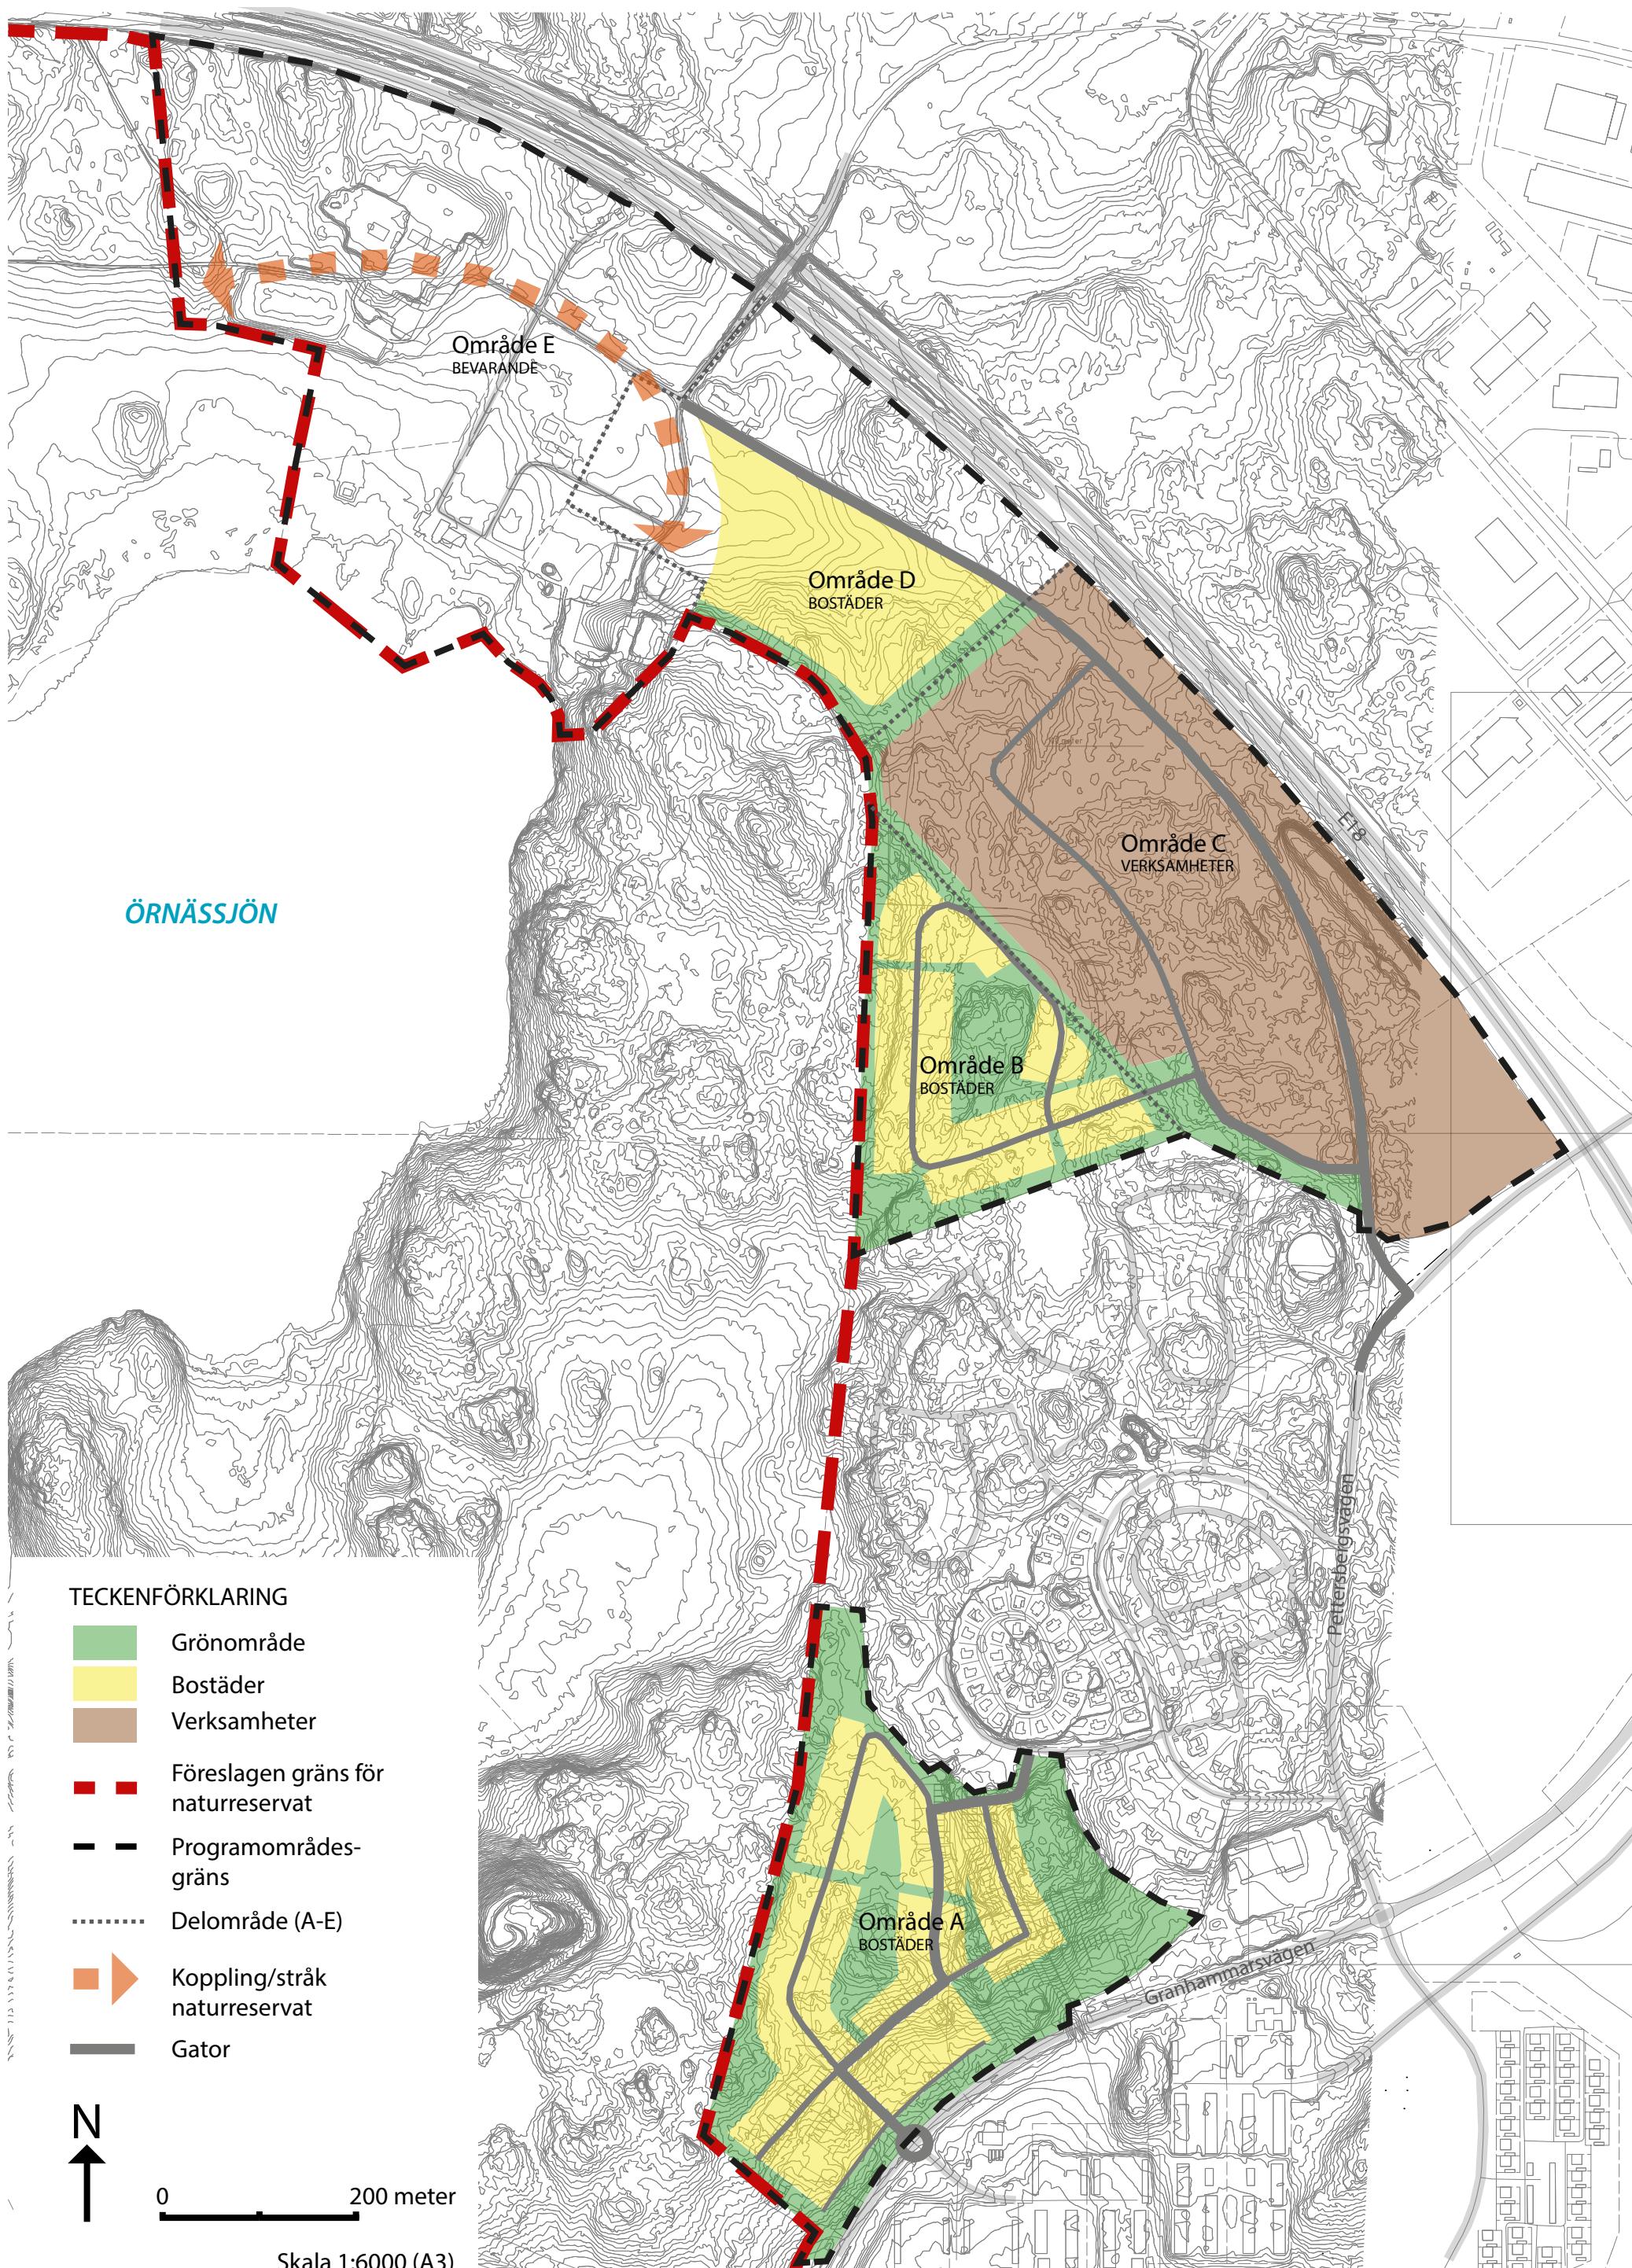

# DETALJPLANEPROGRAM ÖRNÄS 1:2 M.FL.

## TECKENFÖRKLARING

- Grönområde
- Bostäder
- Verksamheter
- Föreslagen gräns för naturreservat
- Programområdesgräns
- Delområde (A-E)
- Koppling/stråk naturreservat
- Gator

0 200 meter

Skala 1:6000 (A3)