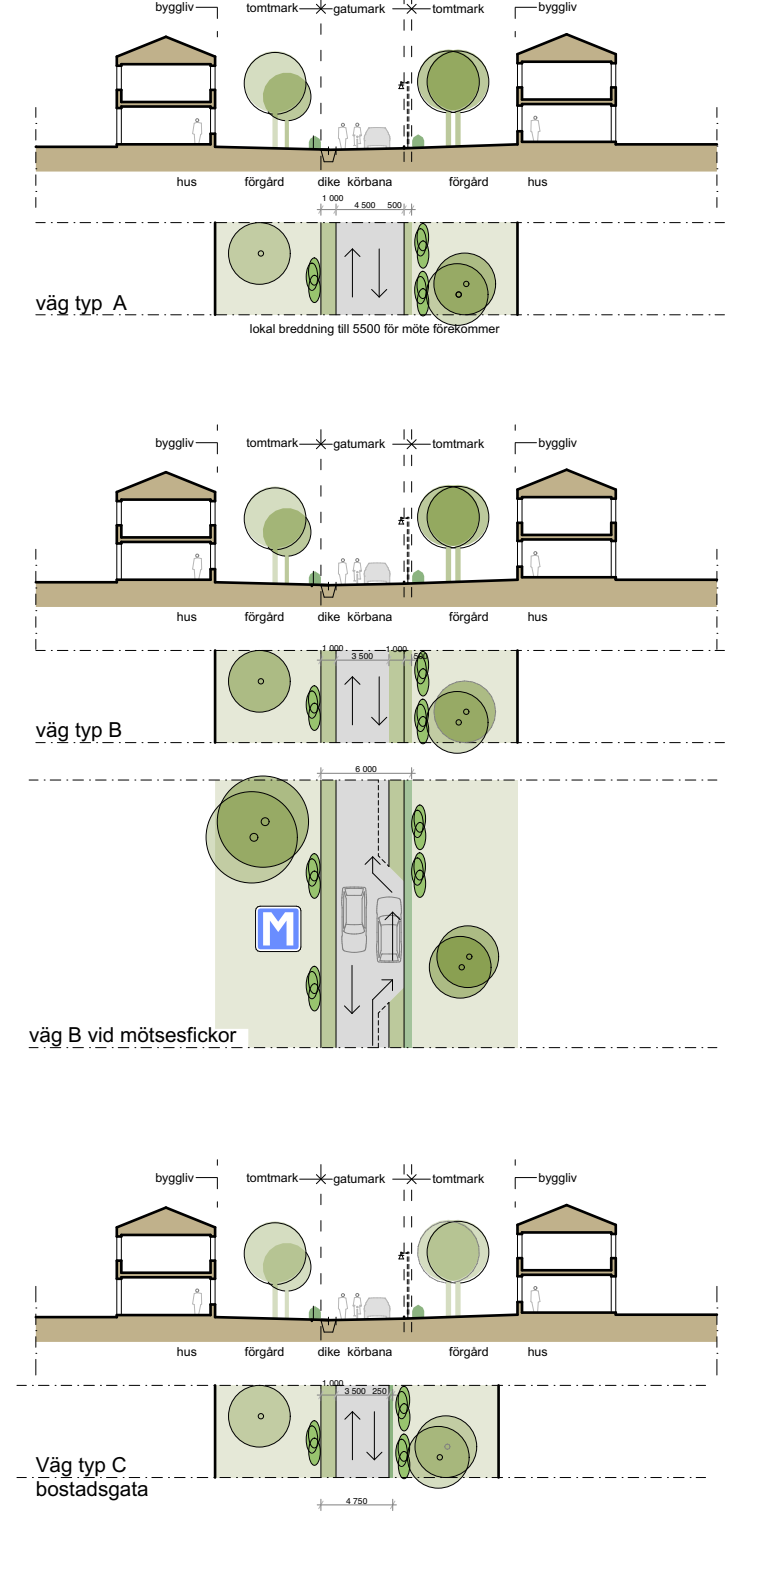

ORIENTERINGSFIGUR

VÄGTYP

FÖRKLARINGAR

- bef. byggnadsfot: bostäder och bostadskomplement
- bef. byggnadsfot: bostäder, omsorgsboende och kontor
- bef. byggnadsfot: verksamheter
- bef. byggnadsfot: illustration ny bebyggelse
- gräns detaljplan
- gräns fastighet
- gräns strandskydd 300M (prov.)
- gräns bostadsbebyggelse
- utredningsområde
- skyddsvård park- och trädgårdsvegetation
- park- och odlingsmark
- naturmark
- vass
- bef. brygga
- brygga på bef. bryggfundament
- inmätt barrträd
- inmätt lövträd